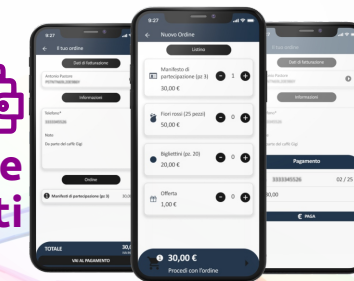

Accettare Pagamenti

Accettare pagamenti da parte degli utenti per l'acquisto di servizi o offerte per la famiglia.

Perché la tua agenzia dovrebbe avere un'app?

Grazie alla tua app potrai proporre ai tuoi clienti e cittadini un servizio quanto più distintivo, tecnologico e innovativo ma soprattutto un luogo discreto e adatto al conforto delle famiglie che vivono la difficile esperienza del lutto.