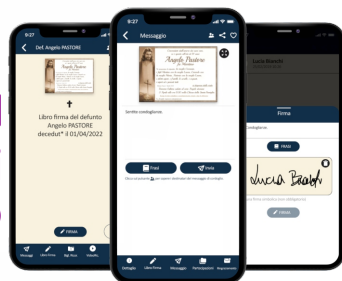

## Servizio Funebre

Visualizzare gli annunci di decesso, anniversario, le ricorrenze e le partecipazioni.

## App Libro Firma Digitale

App Libro Firma Digitale posizionata nei luoghi del servizio funebre e sincronizzata con l'app

## Archivio Storico

Sfogliare l'archivio dei decessi e raggiungere il luogo di sepoltura con la geolocalizzazione.

## Messaggi di cordoglio

Inviare e ricevere messaggi di cordoglio privati o pubblici firmando il Libro Firma Elettronico