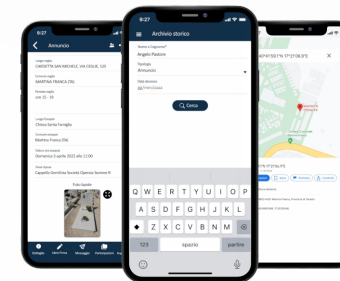

## Servizio Funebre

Visualizzare gli annunci di decesso, anniversario, le ricorrenze e le partecipazioni.

## App Libro Firma Digitale

App Libro Firma Digitale posizionata nei luoghi del servizio funebre e sincronizzata con l'app