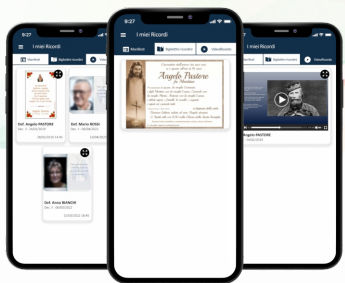

Ricordini e Videoricordo

Inviare e ricevere ricordi, bigliettini di ringraziamento e VideoRicordo da portare sempre con sé.